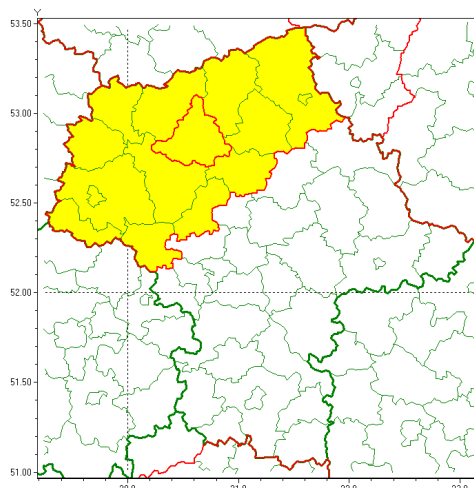

Zasięg ostrzeżenia w województwie

Opady marznące

Ostrzeżenie meteorologiczne Nr 10

Nazwa biura	IMGW-PIB Centralne Biuro Prognoz Meteorologicznych - Wydział w Warszawie
Zjawisko/stopień zagrożenia	Opady marznące/1
Obszar	województwo mazowieckie powiat ciechanowski
Ważność	od godz. 12:00 dnia 24.01.2022 do godz. 24:00 dnia 24.01.2022
Przebieg	Prognozowane słabe opady marznącego deszczu lub mawki powodujące gołoled.
Prawdopodobieństwo wystąpienia zjawiska(%)	75%
Uwagi	Brak.
Dyrektor synoptyk IMGW-PIB	Katarzyna Cisiłowska
Godzina i data wydania	godz. 06:45 dnia 24.01.2022
SMS	IMGW-PIB OSTRZEGA: MARZNA CE OPADY/1 mazowieckie/ciechanowski od 12:00/24.01 do 24:00/24.01.2022 marznące opady, drogi liskie.