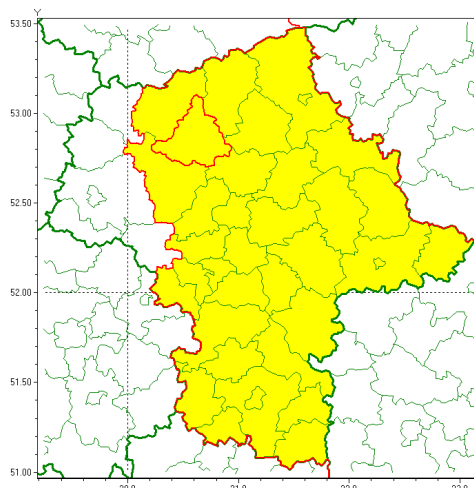

Zasięg ostrzeżenia w województwie

Oblodzenie

Ostrzeżenie meteorologiczne Nr 11

Nazwa biura	IMGW-PIB Centralne Biuro Prognoz Meteorologicznych - Wydział w Warszawie
Zjawisko/stopień zagrożenia	Oblodzenie/ 1
Obszar	województwo mazowieckie powiat ciechanowski
Ważność	od godz. 20:00 dnia 25.01.2022 do godz. 09:00 dnia 26.01.2022
Przebieg	Prognozuje się zamarzanie mokrej nawierzchni dróg i chodników po opadach deszczu, deszczu ze śniegiem i mokrego śniegu powodujące ich oblodzenie. Temperatura minimalna od -2°C do 0°C, temperatura minimalna przy gruncie około -4°C.
Prawdopodobieństwo wystąpienia zjawiska(%)	80%
Uwagi	Brak.
Dyrektor synoptyk IMGW-PIB	Michał Jaworski
Godzina i data wydania	godz. 14:27 dnia 25.01.2022
SMS	IMGW-PIB OSTRZEŻENIE: OBLODZENIE/1 mazowieckie/ciechanowski od 20:00/25.01 do 09:00/26.01.2022 temp. min. od -2st. do 0st., przy gruncie do -4st., lisko.