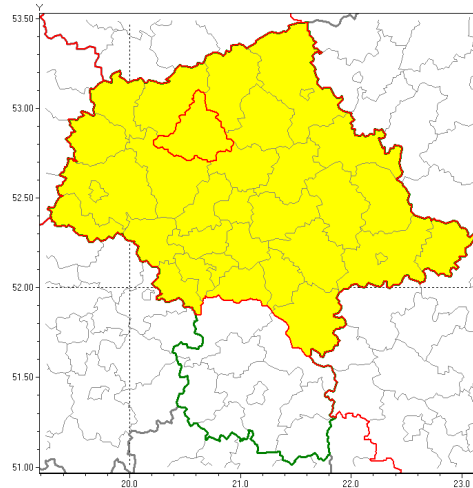

Zasięg ostrzeżenia w województwie

Silny wiatr

Ostrzeżenie meteorologiczne Nr 29

Nazwa biura	IMGW-PIB Centralne Biuro Prognoz Meteorologicznych w Warszawie
Zjawisko/stopień zagrożenia	Silny wiatr/ 1
Obszar	województwo mazowieckie powiat ciechanowski
Ważność	od godz. 11:45 dnia 23.04.2019 do godz. 21:00 dnia 23.04.2019
Przebieg	Przewiduje się wystąpienie silnego wiatru o średniej prędkości od 35 km/h do 45 km/h, w porywach do 80 km/h, z południowego wschodu.
Prawdopodobieństwo wystąpienia zjawiska(%)	85%
Uwagi	Brak.
Dyrektor synoptyk IMGW-PIB	Michał Folwarski
Godzina i data wydania	godz. 11:36 dnia 23.04.2019
SMS	IMGW-PIB OSTRZEŻENIE: WIATR/1 mazowieckie/ciechanowski od 11:45/23.04 do 21:00/23.04.2019 prędkość do 45 km/h, porywy do 80 km/h, SE.