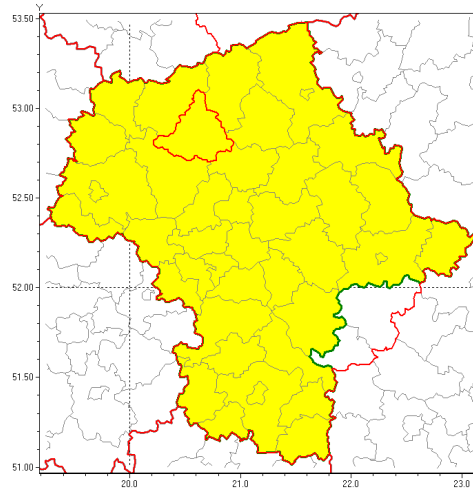

Zasięg ostrzeżenia w województwie

Burze z gradem

Ostrzeżenie meteorologiczne Nr 41

Nazwa biura	IMGW-PIB Centralne Biuro Prognoz Meteorologicznych w Warszawie
Zjawisko/stopień zagrożenia	Burze z gradem/ 1
Obszar	województwo mazowieckie powiat ciechanowski
Ważność	od godz. 13:00 dnia 28.05.2019 do godz. 24:00 dnia 28.05.2019
Przebieg	Prognozuje się wystąpienie burz z opadami deszczu miejscami od 20 mm do 30 mm, lokalnie do 40 mm oraz porywami wiatru do 85 km/h. Miejscami może liwy grad.
Prawdopodobieństwo wystąpienia zjawiska(%)	85%
Uwagi	Brak.
Dyrektor synoptyk IMGW-PIB	Anna Woźniak
Godzina i data wydania	godz. 07:38 dnia 28.05.2019
SMS	IMGW-PIB OSTRZEŻENIE: BURZE Z GRADEM/1 mazowieckie/ciechanowski od 13:00/28.05 do 24:00/28.05.2019 deszcz do 30mm,lok.40 mm, porywy 85 km/h, grad.