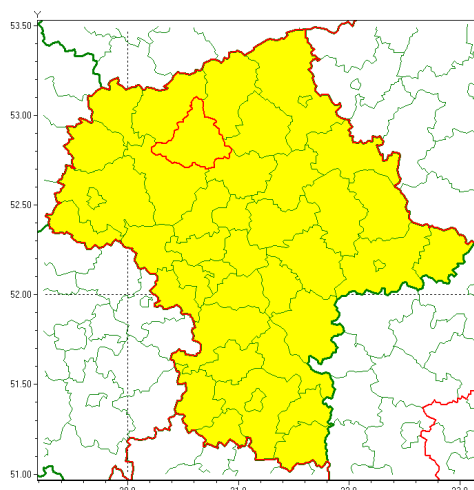

### Zasięg ostrzeżenia w województwie

Burze z gradem

### Ostrzeżenie meteorologiczne Nr 47

<b>Nazwa biura</b>	IMGW-PIB Centralne Biuro Prognoz Meteorologicznych - Wydział w Warszawie
<b>Zjawisko/stopień zagrożenia</b>	Burze z gradem/ 1
<b>Obszar</b>	województwo mazowieckie <b>powiat ciechanowski</b>
<b>Ważność</b>	od godz. 12:00 dnia 14.05.2021 do godz. 22:00 dnia 14.05.2021
<b>Przebieg</b>	Prognozowane są burze, którym miejscami będą towarzyszyć ulewne opady deszczu do 30 mm oraz porywy wiatru do 70 km/h. Miejscami grad.
<b>Prawdopodobieństwo wystąpienia zjawiska(%)</b>	80%
<b>Uwagi</b>	Brak.
<b>Dyrektor synoptyk IMGW-PIB</b>	Michał Folwarski
<b>Godzina i data wydania</b>	godz. 09:06 dnia 14.05.2021
<b>SMS</b>	IMGW-PIB OSTRZEŻA: BURZE Z GRADEM/1 mazowieckie/ciechanowski od 12:00/14.05 do 22:00/14.05.2021 deszcz 30 mm, grad, porywy 70 km/h.