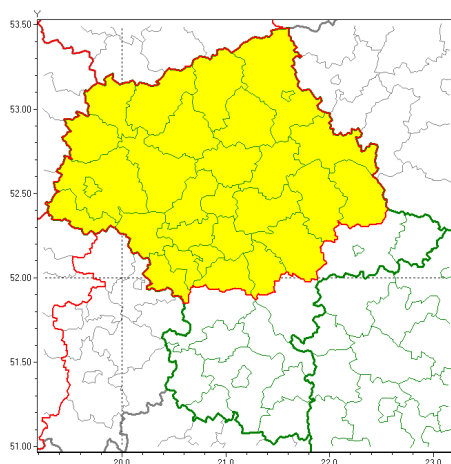

Zasięg ostrzeżeń w województwie

Opady mroźne
2019-01-11 12:32Oblodzenie
2019-01-11 12:32

WOJEWÓDZTWO MAZOWIECKIE
OSTRZEŻENIA METEOROLOGICZNE ZBIORCZO NR 5
WYKAZ OBOWIĄZUJĄCYCH OSTRZEŻEŃ
o godz. 12:32 dnia 11.01.2019

Zjawisko/Stopień zagrożenia	Oblodzenie/1
Obszar	powiaty: ciechanowski(4), gostyniński(5), grodziski(4), legionowski(4), makowski(5), miński(4), mławski(4), nowodworski(4), ostrołęcki(5), Ostrołęka(5), ostrowski(5), otwocki(4), piaseczyński(4), Płock(5), płocki(5), płoński(4), pruszkowski(4), przasnyski(5), pułtuski(4), sierpecki(5), sochaczewski(4), sokołowski(5), Warszawa(4), warszawski zachodni(4), węgrowski(5), wołomiński(4), wyszkowski(5), uroński(5), yardowski(4)
Ważność	od godz. 02:00 dnia 12.01.2019 do godz. 10:00 dnia 12.01.2019
Prawdopodobieństwo	85%
Przebieg	Prognozuje się zamarzanie mokrej nawierzchni dróg i chodników po opadach deszczu ze śniegiem i mokrego śniegu. Temperatura minimalna około -3°C, temperatura minimalna gruntu około -4°C.
SMS	IMGW-PIB OSTRZEŻENIA: OBLODZENIE/1 mazowieckie (29 powiatów) od 02:00/12.01 do 10:00/12.01.2019 temp. min. około -3 st., przy gruncie do -4 st., lisko. Dotyczy powiatów: ciechanowski, gostyniński, grodziski, legionowski, makowski, miński, mławski, nowodworski, ostrołęcki, Ostrołęka, ostrowski, otwocki, piaseczyński, Płock, płocki, płoński, pruszkowski, przasnyski, pułtuski, sierpecki, sochaczewski, sokołowski, Warszawa, warszawski zachodni, węgrowski, wołomiński, wyszkowski, uroński i yardowski.
RSO	Woj. mazowieckie (29 powiatów), IMGW-PIB wydał ostrzeżenie pierwszego stopnia o oblodzeniu
Uwagi	Brak.