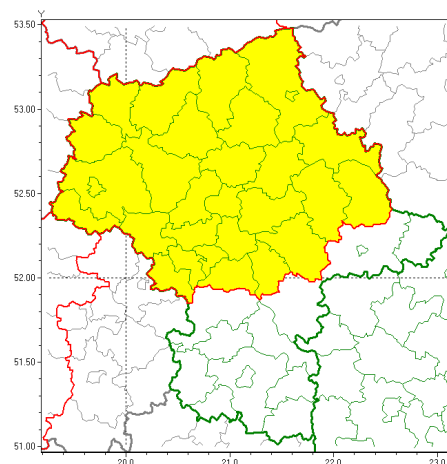

Zasięg ostrzeżeń w województwie

Opady mroźne
2019-01-11 12:32Oblodzenie
2019-01-11 12:32

WOJEWÓDZTWO MAZOWIECKIE
OSTRZEŻENIA METEOROLOGICZNE ZBIORCZO NR 5
WYKAZ OBOWIĄZUJĄCYCH OSTRZEŻEŃ
o godz. 12:32 dnia 11.01.2019

Zjawisko/Stopień zagrożenia	Oblodzenie/1
Obszar	powiaty: ciechanowski(4), gostyniński(5), grodziski(4), legionowski(4), makowski(5), miński(4), mławski(4), nowodworski(4), ostrołęcki(5), Ostrołęka(5), ostrowski(5), otwocki(4), piaseczyński(4), Płock(5), płocki(5), płoński(4), pruszkowski(4), przasnyski(5), pułtuski(4), sierpecki(5), sochaczewski(4), sokołowski(5), Warszawa(4), warszawski zachodni(4), węgrowski(5), wołomiński(4), wyszkowski(5), uroński(5), yardowski(4)
Ważność	od godz. 02:00 dnia 12.01.2019 do godz. 10:00 dnia 12.01.2019
Prawdopodobieństwo	85%
Przebieg	Prognozuje się zamarzanie mokrej nawierzchni dróg i chodników po opadach deszczu ze śniegiem i mokrego śniegu. Temperatura minimalna około -3°C, temperatura minimalna gruntu około -4°C.
SMS	IMGW-PIB OSTRZEŻENIA: OBLODZENIE/1 mazowieckie (29 powiatów) od 02:00/12.01 do 10:00/12.01.2019 temp. min. około -3 st., przy gruncie do -4 st., lisko. Dotyczy powiatów: ciechanowski, gostyniński, grodziski, legionowski, makowski, miński, mławski, nowodworski, ostrołęcki, Ostrołęka, ostrowski, otwocki, piaseczyński, Płock, płocki, płoński, pruszkowski, przasnyski, pułtuski, sierpecki, sochaczewski, sokołowski, Warszawa, warszawski zachodni, węgrowski, wołomiński, wyszkowski, uroński i yardowski.
RSO	Woj. mazowieckie (29 powiatów), IMGW-PIB wydał ostrzeżenie pierwszego stopnia o oblodzeniu
Uwagi	Brak.