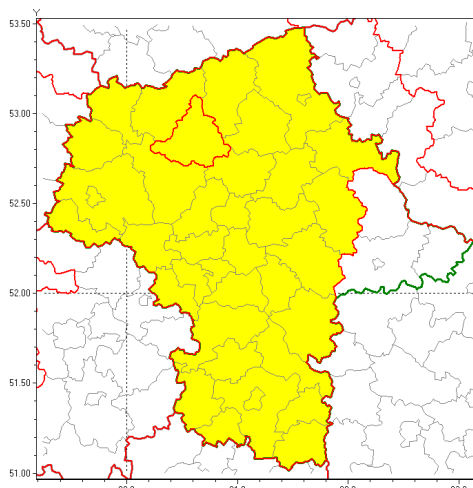

### Zasięg ostrzeżenia w województwie

Opady marznące

### Ostrzeżenie meteorologiczne Nr 8

<b>Nazwa biura</b>	IMGW-PIB Centralne Biuro Prognoz Meteorologicznych w Warszawie
<b>Zjawisko/stopień zagrożenia</b>	Opady marznące/ 1
<b>Obszar</b>	województwo mazowieckie <b>powiat ciechanowski</b>
<b>Ważność</b>	od godz. 18:00 dnia 15.01.2019 do godz. 09:00 dnia 16.01.2019
<b>Przebieg</b>	Prognozuje się miejscami wystąpienie słabych opadów marzącego deszczu powodujących gołoledź.
<b>Prawdopodobieństwo wystąpienia zjawiska(%)</b>	70%
<b>Uwagi</b>	Brak.
<b>Dyrektor synoptyk IMGW-PIB</b>	Katarzyna Cisiłowska
<b>Godzina i data wydania</b>	godz. 12:50 dnia 15.01.2019
<b>SMS</b>	IMGW-PIB OSTRZEŻENIE: MARZĄCE OPADY/1 mazowieckie/ciechanowski od 18:00/15.01 do 09:00/16.01.2019 marzące opady, drogi liskie.