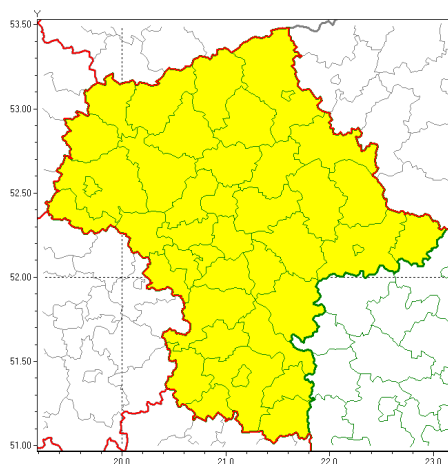

Zasięg ostrzeżeń w województwie

Przymrozki
2020-04-17 12:53**WOJEWÓDZTWO MAZOWIECKIE**
OSTRZEŻENIA METEOROLOGICZNE ZBIORCZO NR 47
WYKAZ OBOWIAZUJĄCYCH OSTRZEŻEŃ
o godz. 12:53 dnia 17.04.2020

Zjawisko/Stopień zagrożenia	Przymrozki/1
Obszar (w nawiasie numer ostrzeżenia dla powiatu)	powiaty: białobrzegi(26), ciechanowski(24), garwoliński(31), gostyniński(25), grodziski(24), grójecki(26), kozienicki(31), legionowski(26), lipski(27), łosicki(30), makowski(26), miński(29), mławski(24), nowodworski(25), ostrołęcki(26), Ostrołęka(26), ostrowski(28), otwocki(28), piaseczyński(25), Płock(25), płocki(25), płocki(25), pruszkowski(24), przasnyski(26), przysuski(25), pułtuski(28), Radom(27), radomski(27), Siedlce(30), siedlecki(30), sierpecki(24), sochaczewski(25), sokołowski(29), szydłowiecki(26), Warszawa(25), warszawski zachodni(24), węgrowski(29), wołomiński(27), wyszkowski(28), zwoleński(28), uromiński(24), żyrardowski(25)
Ważność	od godz. 01:00 dnia 18.04.2020 do godz. 07:00 dnia 21.04.2020
Prawdopodobieństwo	95%
Przebieg	W nocy prognozuje się lokalnie spadek temperatury od -4°C do -1°C, a przy gruncie miejscami do -6°C. Temperatura maksymalna w dzień od 10°C do 13°C.
SMS	IMGW-PIB OSTRZEŻENIA: PRZYMROZKI/1 mazowieckie (wszystkie powiaty) od 01:00/18.04 do 07:00/21.04.2020 temp. min -4 st., przy gruncie -6 st. Dotyczy powiatów: wszystkie powiaty.
RSO	Woj. mazowieckie (wszystkie powiaty), IMGW-PIB wydał ostrzeżenie pierwszego stopnia o przymrozkach
Uwagi	Brak.
Dyrektor synoptyk IMGW-PIB	Mariusz Cebula