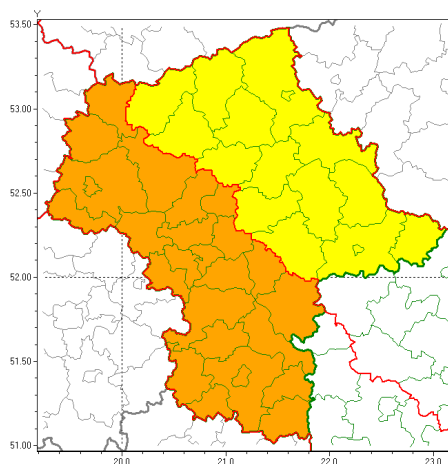

Zasięg ostrzeżeń w województwie

Burze z gradem
2020-06-19 06:28

WOJEWÓDZTWO MAZOWIECKIE
OSTRZEŻENIA METEOROLOGICZNE ZBIORCZO NR 82
WYKAZ OBOWIAZUJĄCYCH OSTRZEŻEŃ
o godz. 06:28 dnia 19.06.2020

Zjawisko/Stopień zagrożenia	Burze z gradem/1
Obszar (w nawiasie numer ostrzeżenia dla powiatu)	powiaty: ciechanowski(41), łosicki(51), makowski(46), miński(49), mławski(41), ostrołęcki(46), Ostrołęka(46), ostrowski(49), przasnyski(45), pułtuski(46), Siedlce(51), siedlecki(51), sokołowski(50), węgrowski(50), wołomiński(45), wyszkowski(48)
Ważność	od godz. 11:00 dnia 19.06.2020 do godz. 24:00 dnia 19.06.2020
Prawdopodobieństwo	85%
Przebieg	Prognozuje się wystąpienie burz z opadami deszczu od 20 mm do 30 mm, lokalnie do 40 mm oraz porywami wiatru do 80 km/h. Miejscami grad.
SMS	IMGW-PIB OSTRZEŻEGA: BURZE Z GRADEM/1 mazowieckie (16 powiatów) od 11:00/19.06 do 24:00/19.06.2020 deszcz 40 mm, porywy 80 km/h, miejscami grad. Dotyczy powiatów: ciechanowski, łosicki, makowski, miński, mławski, ostrołęcki, Ostrołęka, ostrowski, przasnyski, pułtuski, Siedlce, siedlecki, sokołowski, węgrowski, wołomiński i wyszkowski.
RSO	Woj. mazowieckie (16 powiatów), IMGW-PIB wydał ostrzeżenie pierwszego stopnia o burzach z gradem
Uwagi	Brak.
Zjawisko/Stopień zagrożenia	Burze z gradem/2