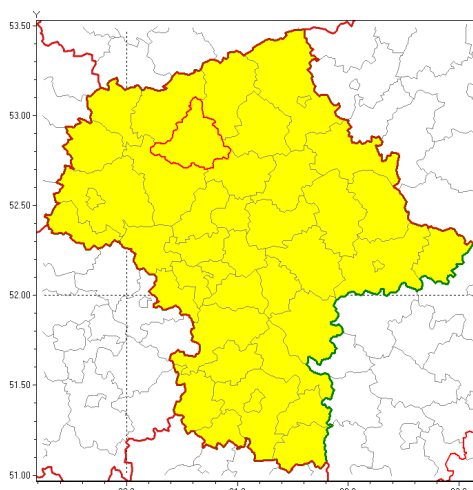

Zasięg ostrzeżenia w województwie

Burze z gradem

Ostrzeżenie meteorologiczne Nr 18

Nazwa biura	IMGW-PIB Centralne Biuro Prognoz Meteorologicznych w Warszawie
Zjawisko/stopień zagrożenia	Burze z gradem/ 1
Obszar	województwo mazowieckie powiat ciechanowski
Ważność	od godz. 13:30 dnia 24.08.2018 do godz. 03:00 dnia 25.08.2018
Przebieg	Prognozuje się wystąpienie burz z opadami deszczu miejscami od 20 mm do 30 mm, lokalnie do 40 mm oraz porywami wiatru do 90 km/h. Miejscami może liwy grad.
Prawdopodobieństwo wystąpienia zjawiska(%)	85%
Uwagi	Brak.
Dyrektor synoptyk IMGW-PIB	Michał Jaworski
Godzina i data wydania	godz. 09:09 dnia 24.08.2018
SMS	IMGW-PIB OSTRZEŻENIE: BURZE Z GRADEM/1 mazowieckie/ciechanowski od 13:30/24.08 do 03:00/25.08.2018 deszcz 40 mm, porywy 90 km/h.