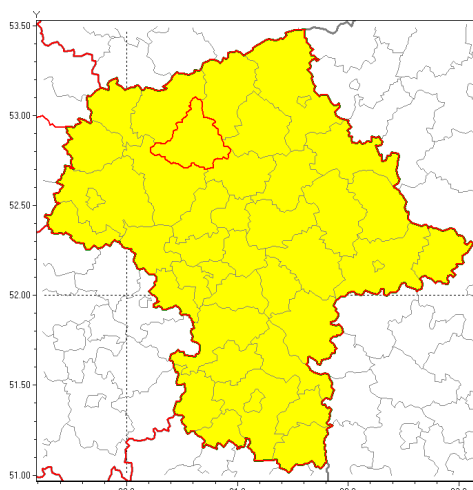

Zasięg ostrzeżenia w województwie

Silny wiatr

Ostrzeżenie meteorologiczne Nr 19

Nazwa biura	IMGW-PIB Centralne Biuro Prognoz Meteorologicznych w Warszawie
Zjawisko/stopień zagrożenia	Silny wiatr/ 1
Obszar	województwo mazowieckie powiat ciechanowski
Ważność	od godz. 23:00 dnia 21.09.2018 do godz. 05:00 dnia 22.09.2018
Przebieg	Przewiduje się przejściowe wystąpienie, podczas przechodzenia chłodnego frontu atmosferycznego, silnego wiatru o średniej prędkości od 25 km/h do 35 km/h, w porywach do 85 km/h z południowego zachodu i zachodu. Lokalnie możliwe burze.
Prawdopodobieństwo wystąpienia zjawiska(%)	85%
Uwagi	Brak.
Dyrektor synoptyk IMGW-PIB	Michał Folwarski
Godzina i data wydania	godz. 15:01 dnia 21.09.2018
SMS	IMGW-PIB OSTRZEŻENIE: WIATR/1 mazowieckie/ciechanowski od 23:00/21.09 do 05:00/22.09.2018 prędkość do 35 km/h, porywy do 85 km/h, SW i W.