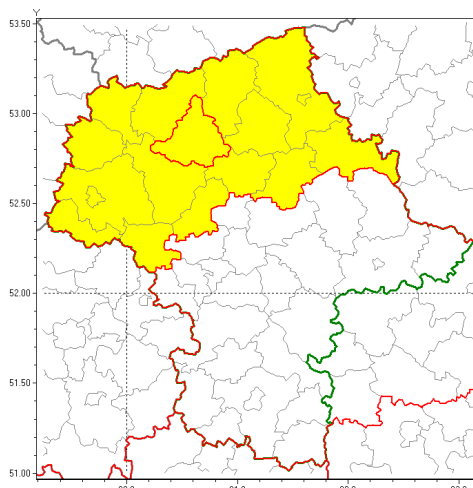

Zasięg ostrzeżenia w województwie

Intensywne opady śniegu

Ostrzeżenie meteorologiczne Nr 1

Nazwa biura	IMGW-PIB Centralne Biuro Prognoz Meteorologicznych w Warszawie
Zjawisko/stopień zagrożenia	Intensywne opady śniegu/ 1
Obszar	województwo mazowieckie powiat ciechanowski
Ważność	od godz. 18:00 dnia 04.01.2019 do godz. 05:00 dnia 05.01.2019
Przebieg	Prognozuje się wystąpienie opadów śniegu, miejscami o natężeniu umiarkowanym, powodujących przyrost pokrywy śnieżnej za okres ważności ostrzeżenia od 10 cm do 15 cm.
Prawdopodobieństwo wystąpienia zjawiska(%)	80%
Uwagi	Brak.
Dyrektor synoptyk IMGW-PIB	Kamil Walczak
Godzina i data wydania	godz. 11:57 dnia 04.01.2019
SMS	IMGW-PIB OSTRZEŻENIE: NIEG/1 mazowieckie/ciechanowski od 18:00/04.01 do 05:00/05.01.2019 przyrost pokrywy 15 cm.