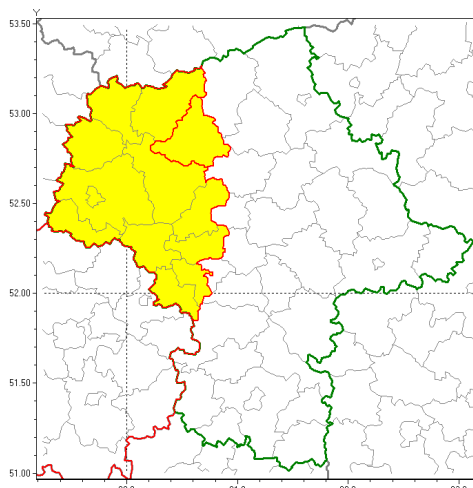

### Zasięg ostrzeżenia w województwie

Silny wiatr

### Ostrzeżenie meteorologiczne Nr 21

Nazwa biura	IMGW-PIB Centralne Biuro Prognoz Meteorologicznych w Warszawie
Zjawisko/stopień zagrożenia	Silny wiatr/ 1
Obszar	województwo mazowieckie <b>powiat ciechanowski</b>
Ważność	od godz. 07:00 dnia 03.10.2018 do godz. 18:00 dnia 03.10.2018
Przebieg	Przewiduje się wystąpienie silnego wiatru o średniej prędkości od 20 km/h do 35 km/h, w porywach miejscami do 75 km/h z zachodu i północnego zachodu.
Prawdopodobieństwo wystąpienia zjawiska(%)	80%
Uwagi	Brak.
Dyrektor synoptyk IMGW-PIB	Katarzyna Cislowska
Godzina i data wydania	godz. 19:59 dnia 02.10.2018
SMS	IMGW-PIB OSTRZEŻA: WIATR/1 mazowieckie/ciechanowski od 07:00/03.10 do 18:00/03.10.2018 prędkość do 35 km/h, porywy do 75 km/h, W i NW.