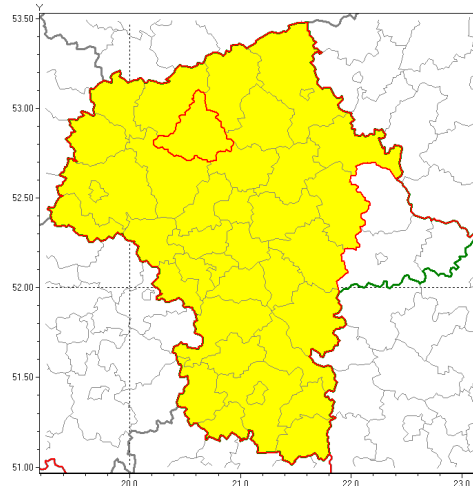

Zasięg ostrzeżenia w województwie

Burze z gradem

Ostrzeżenie meteorologiczne Nr 35

Nazwa biura	IMGW-PIB Centralne Biuro Prognoz Meteorologicznych w Warszawie
Zjawisko/stopień zagrożenia	Burze z gradem/ 1
Obszar	województwo mazowieckie powiat ciechanowski
Ważność	od godz. 14:00 dnia 17.05.2019 do godz. 23:30 dnia 17.05.2019
Przebieg	Prognozuje się wystąpienie burz z opadami deszczu miejscami od 10 mm do 20 mm, lokalnie do 25 mm oraz porywami wiatru do 65 km/h. Miejscami możliwy niewielki grad.
Prawdopodobieństwo wystąpienia zjawiska(%)	85%
Uwagi	Brak.
Dyrektor synoptyk IMGW-PIB	Michał Jaworski
Godzina i data wydania	godz. 08:33 dnia 17.05.2019
SMS	IMGW-PIB OSTRZEŻENIE: BURZE Z GRADEM/1 mazowieckie/ciechanowski od 14:00/17.05 do 23:30/17.05.2019 deszcz 25 mm, porywy 65 km/h.