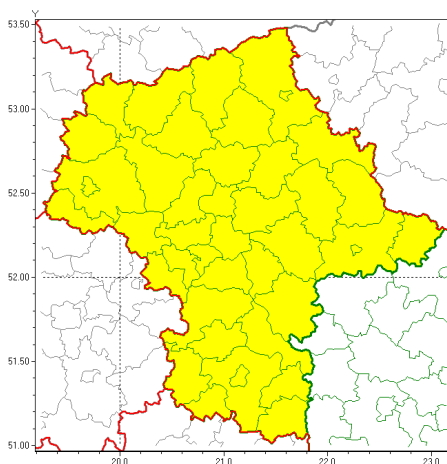

Zasięg ostrzeżeń w województwie

Przymrozki
2019-05-07 11:40

WOJEWÓDZTWO MAZOWIECKIE
OSTRZEŻENIA METEOROLOGICZNE ZBIORCZO NR 48
WYKAZ OBOWIĄZUJĄCYCH OSTRZEŻEŃ
o godz. 11:40 dnia 07.05.2019

Zjawisko/Stopień zagrożenia	Przymrozki/1
Obszar (w nawiasie numer ostrzeżenia dla powiatu)	powiaty: białobrzegi(25), ciechanowski(32), garwoliński(27), gostyniński(31), grodziski(28), grójecki(26), kozienicki(26), legionowski(30), lipski(26), łosicki(23), makowski(33), miński(29), mławski(32), nowodworski(30), ostrołęcki(32), Ostrołęka(32), ostrowski(29), otwocki(28), piaseczyński(28), Płock(31), płocki(31), płoński(30), pruszkowski(28), przasnyski(33), przysuski(25), pułtuski(32), Radom(25), radomski(25), Siedlce(24), siedlecki(24), sierpecki(31), sochaczewski(30), sokołowski(25), szydłowiecki(25), Warszawa(29), warszawski zachodni(29), węgrowski(28), wołomiński(29), wyszkowski(33), zwoleński(26), uromiński(32), żyrardowski(27)
Ważność	od godz. 00:00 dnia 08.05.2019 do godz. 07:30 dnia 08.05.2019
Prawdopodobieństwo	80%
Przebieg	Prognozuje się lokalnie spadek temperatury do -1°C, a przy gruncie do -4°C.
SMS	IMGW-PIB OSTRZEŻENIA: PRZYMROZKI/1 mazowieckie (wszystkie powiaty) od 00:00/08.05 do 07:30/08.05.2019 temp. min do -1 st., przy gruncie do -4 st. Dotyczy powiatów: wszystkie powiaty.
RSO	Woj. mazowieckie (wszystkie powiaty), IMGW-PIB wydał ostrzeżenie pierwszego stopnia o przymrozkach
Uwagi	Brak.